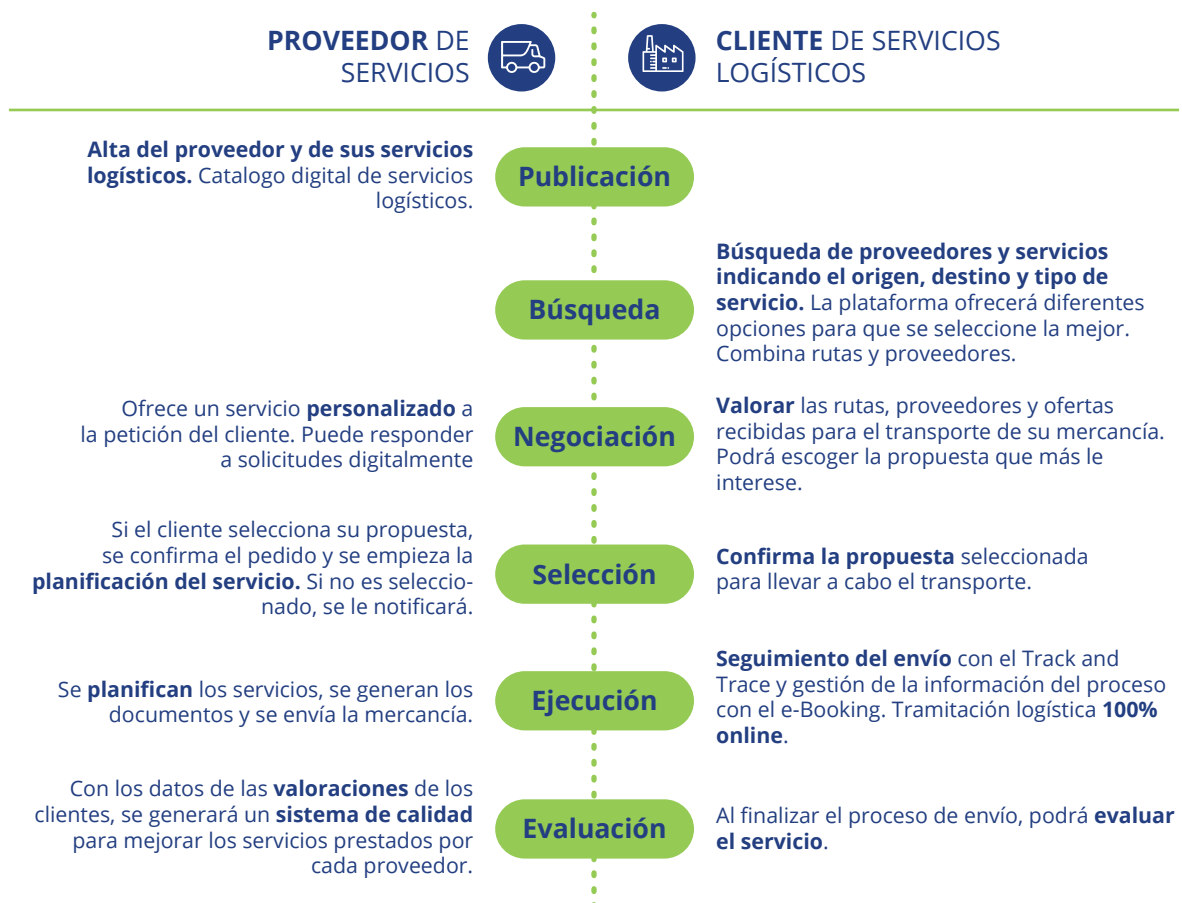

CBP es una plataforma integral de **proveedores y servicios logísticos**. Cuenta con un amplio catálogo de soluciones de **transporte internacional**, permitiendo gestionar todo el proceso de contratación y seguimiento desde Internet.

Logística certificada y optimizada

SERVICIOS LOGÍSTICOS DISPONIBLES

CLIENTES Y PROVEEDORES LOGÍSTICOS EN UNA MISMA PLATAFORMA

Búsqueda de proveedores y servicios indicando el origen, destino y tipo de servicio. La plataforma ofrecerá diferentes opciones para que se seleccione la mejor. Combina rutas y proveedores.

Valorar las rutas, proveedores y ofertas recibidas para el transporte de su mercancía. Podrá escoger la propuesta que más le interese.

Confirma la propuesta seleccionada para llevar a cabo el transporte.

Seguimiento del envío con el Track and Trace y gestión de la información del proceso con el e-Booking. Tramitación logística **100% online**.

Al finalizar el proceso de envío, podrá **evaluar el servicio**.